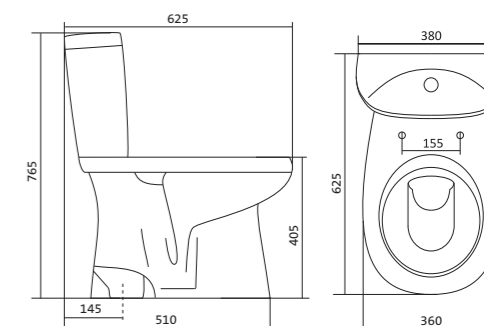

## Унитаз-компакт Анимо

	габариты, мм			тип монтажа
	длина	высота	ширина	
Унитаз-компакт Анимо с диагональным выпуском	635	750	380	открытый

Артикул	Комплектация		
1.WH11.0.032	1.WH11.0.393	чаша унитаза Анимо диагональная	1.WH10.7.275 однорежимная арматура
	1.WH11.0.645	бачок Анимо	1.WH30.1.834 полипропиленовое сиденье
	1.WH10.8.693	комплект крепления к полу	
1.WH30.2.134	1.WH11.0.393	чаша унитаза Анимо диагональная	1.WH50.1.712 двухрежимная арматура
	1.WH11.0.645	бачок Анимо	1.WH10.6.914 дюропластовое сиденье
	1.WH10.8.693	комплект крепления к полу	
1.WH30.2.137	1.WH11.0.393	чаша унитаза Анимо диагональная	1.WH50.1.712 двухрежимная арматура
	1.WH11.0.645	бачок Анимо	1.WH10.6.897 дюропластовое сиденье с функцией мягкого закрывания и быстрого снятия
	1.WH10.8.693	комплект крепления к полу	

## Унитаз-компакт Анимо

	габариты, мм			тип монтажа
	длина	высота	ширина	
Унитаз-компакт Анимо с вертикальным выпуском	625	765	380	открытый

Артикул	Комплектация		
1.WH11.0.038	1.WH11.0.396	чаша унитаза Анимо вертикальная	1.WH10.7.275 однорежимная арматура
	1.WH11.0.645	бачок Анимо	1.WH30.1.834 полипропиленовое сиденье
	1.WH10.8.693	комплект крепления к полу	
1.WH30.2.133	1.WH11.0.396	чаша унитаза Анимо вертикальная	1.WH50.1.712 двухрежимная арматура
	1.WH11.0.645	бачок Анимо	1.WH10.6.914 дюропластовое сиденье
	1.WH10.8.693	комплект крепления к полу	
1.WH30.2.136	1.WH11.0.396	чаша унитаза Анимо вертикальная	1.WH50.1.712 двухрежимная арматура
	1.WH11.0.645	бачок Анимо	1.WH10.6.897 дюропластовое сиденье с функцией мягкого закрывания и быстрого снятия
	1.WH10.8.693	комплект крепления к полу	