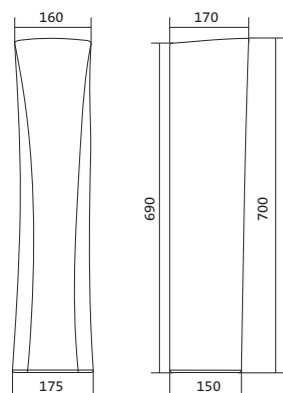

x	y	z	f
500	360	170	148
552	451	198	165
595	488	212	212

Чертеж умывальника Бриз-40