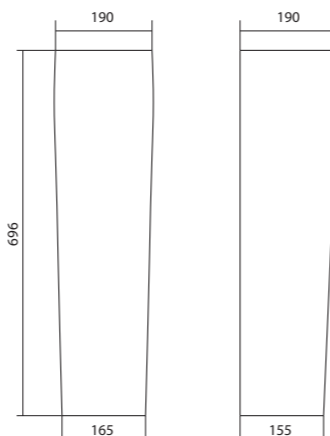

Умывальник Нео

1.WH30.2.183	Умывальник Нео-40	400x340x172	с отверстием	
1.WH30.2.184	Умывальник Нео-50	500x430x172	с отверстием	1.WH30.2.182 Постамент Нео
1.WH30.2.185	Умывальник Нео-55	550x450x172	с отверстием	1.WH30.2.182 Постамент Нео
1.WH30.2.186	Умывальник Нео-60	600x450x172	с отверстием	1.WH30.2.182 Постамент Нео
1.WH30.2.182	Постамент Нео			

x	y	z	f
400	340	172	190
500	430	172	215
550	450	172	215
600	450	172	215

Унитаз-компакт безободковый Нео rimless

	габариты, мм			тип монтажа
	длина	высота	ширина	
Унитаз-компакт безободковый Нео rimless	652	776	365	скрытый

Артикул	Комплектация
1.WH30.2.418	1.WH50.1.604 чаша безободкового унитаза Нео rimless 1.WH30.2.189 бачок Нео 1.WH30.1.852 комплект крепления к полу
	1.WH30.2.299 двухрежимная арматура 1.WH30.2.450 тонкое дюропластовое сиденье с функцией мягкого закрывания и быстрого снятия