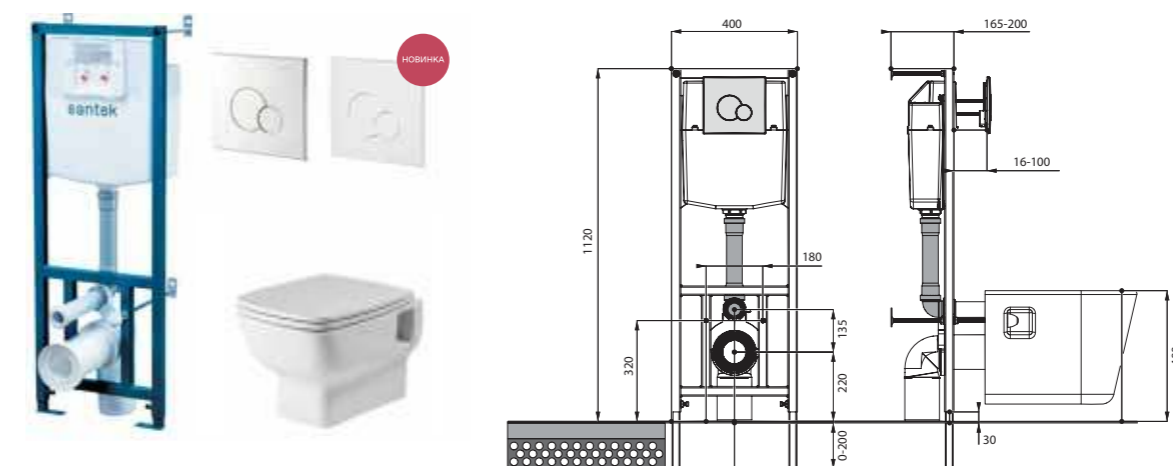

Готовое решение Neо rimless

Артикул	Комплектация	Комплектация	
1.WH50.1.758	Пэк Neо rimless (подвесной безободковый унитаз с сиденьем, инсталляция, панель белого цвета)	1.WH50.1.761	инсталляция для унитаза Neо rimless, панель белого цвета
		1.WH50.1.604	чаша подвесного безободкового унитаза Neо rimless
		1.WH30.2.450	тонкое сиденье Neо с функцией мягкого закрывания и быстрого снятия
1.WH50.1.572	ПЭК Neо rimless (подвесной безободковый унитаз с сиденьем, инсталляция, панель хром глянец)	1.WH50.1.762	инсталляция для унитаза Neо rimless, панель хром глянец
		1.WH50.1.604	чаша подвесного безободкового унитаза Neо rimless
		1.WH30.2.450	тонкое сиденье Neо с функцией мягкого закрывания и быстрого снятия