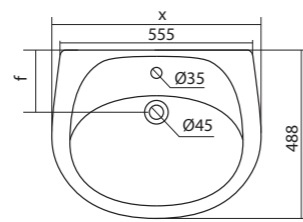

1.WH11.0.442	Умывальник Бриз-40	400x265x153	левое отверстие	
1.WH11.0.445	Умывальник Бриз-40	400x265x153	правое отверстие	
1.WH11.0.439	Умывальник Бриз-40	400x265x153	без отверстия	
1.WH11.0.451	Умывальник Бриз-50	500x360x170	с отверстием	1.WH11.0.595 Постамент БИЦ
1.WH11.0.448	Умывальник Бриз-50	500x360x170	без отверстия	1.WH11.0.595 Постамент БИЦ
1.WH11.0.460	Умывальник Бриз-55	552x451x198	с отверстием	1.WH11.0.595 Постамент БИЦ
1.WH11.0.457	Умывальник Бриз-55	552x451x198	без отверстия	1.WH11.0.595 Постамент БИЦ
1.WH11.0.466	Умывальник Бриз-60	595x488x212	с отверстием	1.WH11.0.595 Постамент БИЦ
1.WH11.0.463	Умывальник Бриз-60	595x488x212	без отверстия	1.WH11.0.595 Постамент БИЦ
1.WH11.0.595	Постамент БИЦ